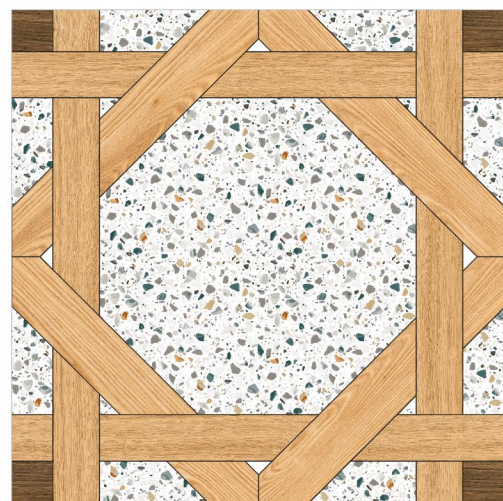

600X600MM

1128

1130

DIGITAL GLAZED TILES

1133

1134

1135

1136