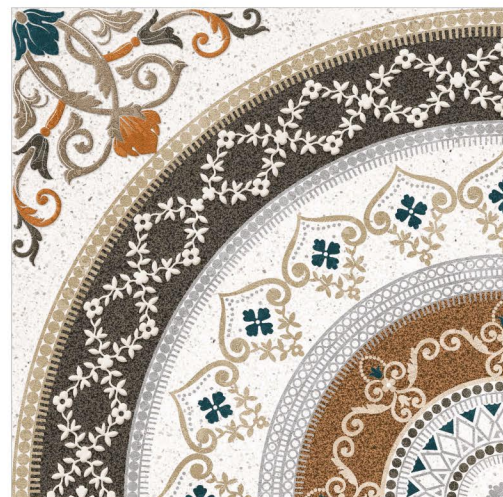

1150

PAGE / 83

600X600MM