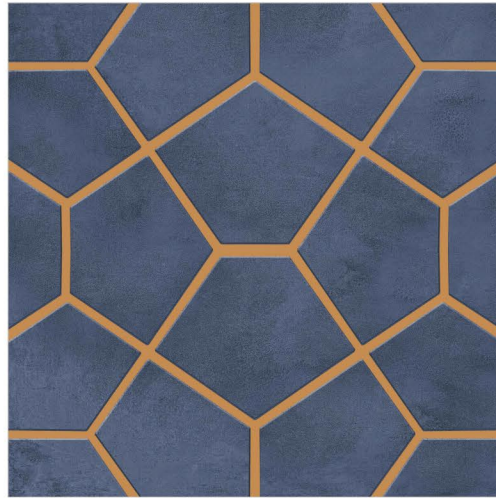

DIGITAL GLAZED TILES

1016

1021

PAGE / 43

600X600MM

1019

1020

1017 A