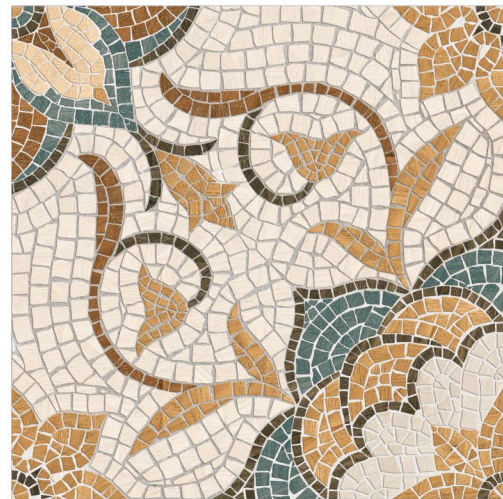

1137

1138

PAGE / 79

600X600MM

DIGITAL GLAZED TILES

1139

1140

1141